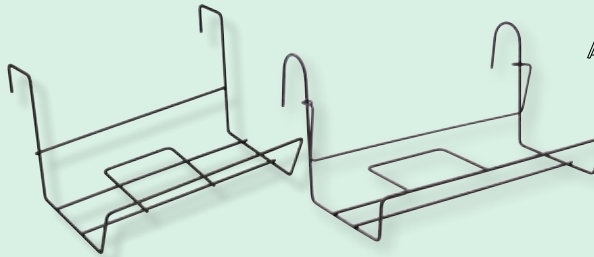

Soporte jardinera balcón negro

41x18 cms.
Cod: 08093213
13,60 euros