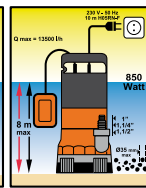

Aguas sucias

Bomba sumergible "MORAY"

Bomba sumergible "SHARK"

Bomba sumergible "ANGLER"

Aguas Limpias

Bomba superficie "RAY" y "TUNNY"

Bomba sumergible "NARWHAL"

Bomba sumergible "DOLPHIN"

Bomba sumergible multietapa "BREAM"

Potencia - 400 watos.	- 850 watos.	- 1.300 watos.	- 800 watos.	- 600 watos.	- 200 watos.	- 400 watos.	- 800 watos.
Caudal - 7.500 l./hora	- 13.500 l./hora	- 25.000 l./hora	- 3.200 l./hora	- 3.000 l./hora	- 4.000 l./hora	- 7.000 l./hora	- 5.500 l./hora
Elevación - 5 mts. de altura.	- 8 mts. de altura.	- 11,5 mts. de altura.	- 40 mts. de altura.	- 35 mts. de altura.	- 5 mts. de altura.	- 8 mts. de altura.	- 30 mts. de altura.
Tipo Agua - AGUAS SUCIAS.	- AGUAS SUCIAS.	- AGUAS SUCIAS.	- AGUAS LIMPIAS.	- AGUAS LIMPIAS.	- AGUAS LIMPIAS.	- AGUAS LIMPIAS.	- AGUAS LIMPIAS.

Cod: 08060130
111,85 euros

Cod: 08060135
123,80 euros

Cod: 08060124
195,30 euros

Cod: 08060147
133,65 euros

Cod: 08060145
110,85 euros

Cod: 08060100
53,40 euros

Cod: 08060120
71,55 euros

Cod: 08060122
181,85 euros

Cabezal electrónico para grupo presión

- encendido y apagado automático
- caudal constante.
- bloqueo de la bomba por ausencia de agua.
- válvula antirretorno.
- 230 voltios / 10 Amp.
- presión máxima 10 bares
- temperatura máxima del agua 60° C
- diámetro máximo 1/2"

Cod: 08060143
57,30 euros

Entronque macho 1" de manguera

15 mm.
Cod: 04021500
8,55 euros

19 mm.
Cod: 04021505
8,10 euros

25 mm.
Cod: 04021510
7,20 euros

Rollo manguera LATFLEX reforzado y accesorios

15 mm. Rollo 15 mts.

Cod: 08070920
19,15 euros

15 mm. Rollo 25 mts.

Cod: 08070930
27,20 euros

Super Flexible

Manguera LATFLEX reforzado

15 mm.rollo 50 mts.

Cod: 08071100

19 mm.rollo 50 mts.

Cod: 08071110

25 mm.rollo 25 mts.

Cod: 08071115

Super Flexible

Manguera LATFLEX

15 mm.rollo 50 mts.

Cod: 08071120

19 mm.rollo 50 mts.