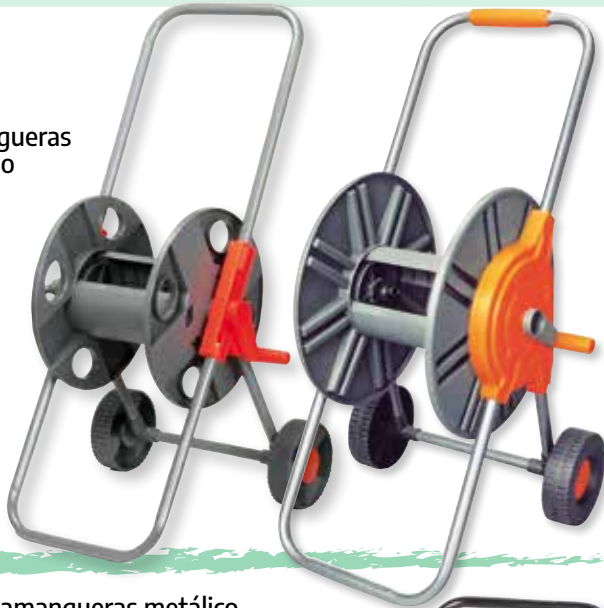

45 metros
Cod: 08060700
20,75 euros

60 metros
Cod: 08060699
25,10 euros

Soporte manguera de plástico ornamental