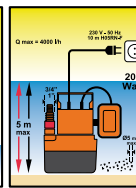

Aguas sucias

Bomba sumergible "MORAY"

Bomba sumergible "SHARK"

Bomba sumergible "ANGLER"

Aguas Limpias

Bomba superficie "RAY" y "TUNNY"

Bomba sumergible "NARWHAL"

Bomba sumergible "DOLPHIN"

Bomba sumergible multietapa "BREAM"

Potencia - 400 watos.	- 850 watos.	- 1.300 watos.	- 800 watos.	- 600 watos.	- 200 watos.	- 400 watos.	- 800 watos.
Caudal - 7.500 l./hora	- 13.500 l./hora	- 25.000 l./hora	- 3.200 l./hora	- 3.000 l./hora	- 4.000 l./hora	- 7.000 l./hora	- 5.500 l./hora
Elevación - 5 mts. de altura.	- 8 mts. de altura.	- 11,5 mts. de altura.	- 40 mts. de altura.	- 35 mts. de altura.	- 5 mts. de altura.	- 8 mts. de altura.	- 30 mts. de altura.
Tipo Agua - AGUAS SUCIAS.	- AGUAS SUCIAS.	- AGUAS SUCIAS.	- AGUAS LIMPIAS.	- AGUAS LIMPIAS.	- AGUAS LIMPIAS.	- AGUAS LIMPIAS.	- AGUAS LIMPIAS.

Cod: 08060130
111,85 euros

Cod: 08060135
123,80 euros

Cod: 08060124
195,30 euros

Cod: 08060147
133,65 euros

Cod: 08060145
110,85 euros

Cod: 08060100
53,40 euros

Cod: 08060120
71,55 euros

Cod: 08060122
181,85 euros

Cabezal electrónico para grupo presión

- encendido y apagado automático
- caudal constante.
- bloqueo de la bomba por ausencia de agua.
- válvula antirretorno.
- 230 voltios / 10 Amp.
- presión máxima 10 bares
- temperatura máxima del agua 60° C
- diámetro máximo 1/2"

Cod: 08060143
57,30 euros

Entronque macho 1" de manguera

15 mm.
Cod: 04021500
8,55 euros

19 mm.
Cod: 04021505
8,10 euros

25 mm.
Cod: 04021510
7,20 euros

Rollo manguera LATFLEX reforzado y accesorios

15 mm. Rollo 15 mts.

Cod: 08070920
19,15 euros

15 mm. Rollo 25 mts.

Cod: 08070930
27,20 euros

Super Flexible

Manguera LATFLEX reforzado

15 mm.rollo 50 mts.

Cod: 08071100

19 mm.rollo 50 mts.

Cod: 08071110

25 mm.rollo 25 mts.

Cod: 08071115

Super Flexible

Manguera LATFLEX

15 mm.rollo 50 mts.

Cod: 08071120

19 mm.rollo 50 mts.