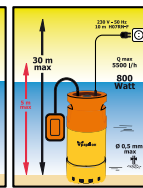

Aguas sucias

Bomba sumergible "MORAY"

Bomba sumergible "SHARK"

Bomba sumergible "ANGLER"

Aguas Limpias

Bomba superficie "RAY" y "TUNNY"

Bomba sumergible "NARWHAL"

Bomba sumergible "DOLPHIN"

Bomba sumergible multietapa "BREAM"

Potencia - 400 watos.	- 850 watos.	- 1.300 watos.	- 800 watos.	- 600 watos.	- 200 watos.	- 400 watos.	- 800 watos.
Caudal - 7.500 l./hora	- 13.500 l./hora	- 25.000 l./hora	- 3.200 l./hora	- 3.000 l./hora	- 4.000 l./hora	- 7.000 l./hora	- 5.500 l./hora
Elevación - 5 mts. de altura.	- 8 mts. de altura.	- 11,5 mts. de altura.	- 40 mts. de altura.	- 35 mts. de altura.	- 5 mts. de altura.	- 8 mts. de altura.	- 30 mts. de altura.
Tipo Agua - AGUAS SUCIAS.	- AGUAS SUCIAS.	- AGUAS SUCIAS.	- AGUAS LIMPIAS.	- AGUAS LIMPIAS.	- AGUAS LIMPIAS.	- AGUAS LIMPIAS.	- AGUAS LIMPIAS.

Cod: 08060130
111,85 euros

Cod: 08060135
123,80 euros

Cod: 08060124
195,30 euros

Cod: 08060147
133,65 euros

Cod: 08060145
110,85 euros

Cod: 08060100
53,40 euros

Cod: 08060120
71,55 euros

Cod: 08060122
181,85 euros

Cabezal electrónico para grupo presión

- encendido y apagado automático
- caudal constante.
- bloqueo de la bomba por ausencia de agua.
- válvula antirretorno.
- 230 voltios / 10 Amp.
- presión máxima 10 bares
- temperatura máxima del agua 60° C
- diámetro máximo 1/2"

Cod: 08060143
57,30 euros

Entronque macho 1" de manguera

15 mm.
Cod: 04021500
8,55 euros

19 mm.
Cod: 04021505
8,10 euros

25 mm.
Cod: 04021510
7,20 euros

Rollo manguera LATFLEX reforzado y accesorios

15 mm. Rollo 15 mts.

Cod: 08070920
19,15 euros

15 mm. Rollo 25 mts.

Cod: 08070930
27,20 euros

Super Flexible

Manguera LATFLEX reforzado

15 mm.rollo 50 mts.

Cod: 08071100

19 mm.rollo 50 mts.

Cod: 08071110

25 mm.rollo 25 mts.

Cod: 08071115

Super Flexible

Manguera LATFLEX

15 mm.rollo 50 mts.

Cod: 08071120

19 mm.rollo 50 mts.