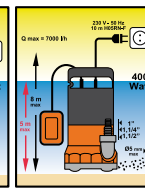

Aguas sucias

Bomba sumergible "MORAY"

Bomba sumergible "SHARK"

Bomba sumergible "ANGLER"

Aguas Limpias

Bomba superficie "RAY" y "TUNNY"

Bomba sumergible "NARWHAL"

Bomba sumergible "DOLPHIN"

Bomba sumergible multietapa "BREAM"

Potencia - 400 watos.	- 850 watos.	- 1.300 watos.	- 800 watos.	- 600 watos.	- 200 watos.	- 400 watos.	- 800 watos.
Caudal - 7.500 l./hora	- 13.500 l./hora	- 25.000 l./hora	- 3.200 l./hora	- 3.000 l./hora	- 4.000 l./hora	- 7.000 l./hora	- 5.500 l./hora
Elevación - 5 mts. de altura.	- 8 mts. de altura.	- 11,5 mts. de altura.	- 40 mts. de altura.	- 35 mts. de altura.	- 5 mts. de altura.	- 8 mts. de altura.	- 30 mts. de altura.
Tipo Agua - AGUAS SUCIAS.	- AGUAS SUCIAS.	- AGUAS SUCIAS.	- AGUAS LIMPIAS.	- AGUAS LIMPIAS.	- AGUAS LIMPIAS.	- AGUAS LIMPIAS.	- AGUAS LIMPIAS.

Cod: 08060130
111,85 euros

Cod: 08060135
123,80 euros

Cod: 08060124
195,30 euros

Cod: 08060147
133,65 euros

Cod: 08060145
110,85 euros

Cod: 08060100
53,40 euros

Cod: 08060120
71,55 euros

Cod: 08060122
181,85 euros

Cabezal electrónico para grupo presión

- encendido y apagado automático
- caudal constante.
- bloqueo de la bomba por ausencia de agua.
- válvula antirretorno.
- 230 voltios / 10 Amp.
- presión máxima 10 bares
- temperatura máxima del agua 60° C
- diámetro máximo 1/2"

Cod: 08060143
57,30 euros

Entronque macho 1" de manguera

15 mm.
Cod: 04021500
8,55 euros

19 mm.
Cod: 04021505
8,10 euros

25 mm.
Cod: 04021510
7,20 euros

Rollo manguera LATFLEX reforzado y accesorios

15 mm. Rollo 15 mts.

Cod: 08070920
19,15 euros

15 mm. Rollo 25 mts.

Cod: 08070930
27,20 euros

Super Flexible

Manguera LATFLEX reforzado

15 mm.rollo 50 mts.

Cod: 08071100

19 mm.rollo 50 mts.

Cod: 08071110

25 mm.rollo 25 mts.

Cod: 08071115

Super Flexible

Manguera LATFLEX

15 mm.rollo 50 mts.

Cod: 08071120

19 mm.rollo 50 mts.