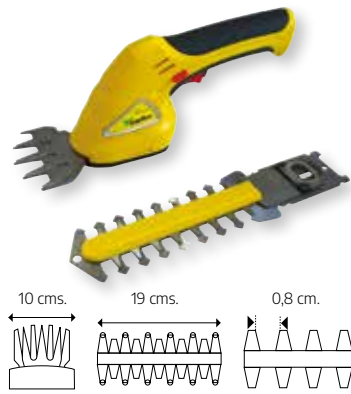

Set de riego

4 piezas  
Cod: 08060680  
**7,40** euros

Lanzarriegos graduable

Cod: 08060550  
**3,10** euros

Adaptador manguera

1 - 3/4  
Cod: 08060624  
**2,45** euros

Reparador manguera

1/2  
Cod: 08060649  
**2,70** euros

Conector 1/2

3/4  
Cod: 08060647  
**3,00** euros

45 cms.  
 Podadora hoja 20 cms.  
 Potencia 710 W.  
 Longitud 192 / 265 cms.  
 Recortasetos hoja 45 cms.  
 Potencia 450 W.  
 Corte 16 mm.  
 Longitud 205 / 279 cms.  
 Ajuste de ángulo 135°  
 Asta telescópica

**Podadora /  
 recortasetos  
 eléctrica  
 extensible**  
 Cod: 08062200  
**177,60**  
 euros

**Recortasetos  
 batería litio**  
  
 - capacidad de corte: Ø 8 mm.  
 - ancho hoja 1: 100 mm. (tijeras)  
 - largo hoja 2: 190 mm. (cortasetos)  
 - batería 1300 mah. 3 a 5 horas.  
 Cod: 08055075  
**74,20**  
 euros