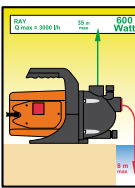

Aguas sucias

Bomba sumergible "MORAY"

Bomba sumergible "SHARK"

Bomba sumergible "ANGLER"

Aguas Limpias

Bomba superficie "RAY" y "TUNNY"

Bomba sumergible "NARWHAL"

Bomba sumergible "DOLPHIN"

Bomba sumergible multietapa "BREAM"

Potencia - 400 watos.	- 850 watos.	- 1.300 watos.	- 800 watos.	- 600 watos.	- 200 watos.	- 400 watos.	- 800 watos.
Caudal - 7.500 l./hora	- 13.500 l./hora	- 25.000 l./hora	- 3.200 l./hora	- 3.000 l./hora	- 4.000 l./hora	- 7.000 l./hora	- 5.500 l./hora
Elevación - 5 mts. de altura.	- 8 mts. de altura.	- 11,5 mts. de altura.	- 40 mts. de altura.	- 35 mts. de altura.	- 5 mts. de altura.	- 8 mts. de altura.	- 30 mts. de altura.
Tipo Agua - AGUAS SUCIAS.	- AGUAS SUCIAS.	- AGUAS SUCIAS.	- AGUAS LIMPIAS.	- AGUAS LIMPIAS.	- AGUAS LIMPIAS.	- AGUAS LIMPIAS.	- AGUAS LIMPIAS.

Cod: 08060130
111,85 euros

Cod: 08060135
123,80 euros

Cod: 08060124
195,30 euros

Cod: 08060147
133,65 euros

Cod: 08060145
110,85 euros

Cod: 08060100
53,40 euros

Cod: 08060120
71,55 euros

Cod: 08060122
181,85 euros

Cabezal electrónico para grupo presión

- encendido y apagado automático
- caudal constante.
- bloqueo de la bomba por ausencia de agua.
- válvula antirretorno.
- 230 voltios / 10 Amp.
- presión máxima 10 bares
- temperatura máxima del agua 60° C
- diámetro máximo 1/2"

Cod: 08060143
57,30 euros

Entronque macho 1" de manguera

15 mm.
Cod: 04021500
8,55 euros

19 mm.
Cod: 04021505
8,10 euros

25 mm.
Cod: 04021510
7,20 euros

Rollo manguera LATFLEX reforzado y accesorios

15 mm. Rollo 15 mts.

Cod: 08070920
19,15 euros

15 mm. Rollo 25 mts.

Cod: 08070930
27,20 euros

Super Flexible

Manguera LATFLEX reforzado

15 mm.rollo 50 mts.

Cod: 08071100

19 mm.rollo 50 mts.

Cod: 08071110

25 mm.rollo 25 mts.

Cod: 08071115

Super Flexible

Manguera LATFLEX

15 mm.rollo 50 mts.

Cod: 08071120

19 mm.rollo 50 mts.