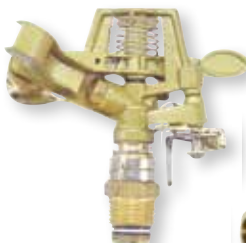

Aspersor sectorial metálico

Cod: 08060805
7,35 euros