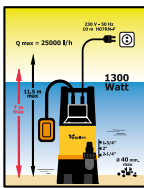

Aguas sucias

Bomba sumergible "MORAY"

Bomba sumergible "SHARK"

Bomba sumergible "ANGLER"

Aguas Limpias

Bomba superficie "RAY" y "TUNNY"

Bomba sumergible "NARWHAL"

Bomba sumergible "DOLPHIN"

Bomba sumergible multietapa "BREAM"

Potencia - 400 watos.	- 850 watos.	- 1.300 watos.	- 800 watos.	- 600 watos.	- 200 watos.	- 400 watos.	- 800 watos.
Caudal - 7.500 l./hora	- 13.500 l./hora	- 25.000 l./hora	- 3.200 l./hora	- 3.000 l./hora	- 4.000 l./hora	- 7.000 l./hora	- 5.500 l./hora
Elevación - 5 mts. de altura.	- 8 mts. de altura.	- 11,5 mts. de altura.	- 40 mts. de altura.	- 35 mts. de altura.	- 5 mts. de altura.	- 8 mts. de altura.	- 30 mts. de altura.
Tipo Agua - AGUAS SUCIAS.	- AGUAS SUCIAS.	- AGUAS SUCIAS.	- AGUAS LIMPIAS.	- AGUAS LIMPIAS.	- AGUAS LIMPIAS.	- AGUAS LIMPIAS.	- AGUAS LIMPIAS.

Cod: 08060130
111,85 euros

Cod: 08060135
123,80 euros

Cod: 08060124
195,30 euros

Cod: 08060147
133,65 euros

Cod: 08060145
110,85 euros

Cod: 08060100
53,40 euros

Cod: 08060120
71,55 euros

Cod: 08060122
181,85 euros

Cabezal electrónico para grupo presión

- encendido y apagado automático
- caudal constante.
- bloqueo de la bomba por ausencia de agua.
- válvula antirretorno.
- 230 voltios / 10 Amp.
- presión máxima 10 bares
- temperatura máxima del agua 60° C
- diámetro máximo 1/2"

Cod: 08060143
57,30 euros

Entronque macho 1" de manguera

15 mm.
Cod: 04021500
8,55 euros

19 mm.
Cod: 04021505
8,10 euros

25 mm.
Cod: 04021510
7,20 euros

Rollo manguera LATFLEX reforzado y accesorios

15 mm. Rollo 15 mts.

Cod: 08070920
19,15 euros

15 mm. Rollo 25 mts.

Cod: 08070930
27,20 euros

Super Flexible

Manguera LATFLEX reforzado

15 mm.rollo 50 mts.

Cod: 08071100

19 mm.rollo 50 mts.

Cod: 08071110

25 mm.rollo 25 mts.

Cod: 08071115

Super Flexible

Manguera LATFLEX

15 mm.rollo 50 mts.

Cod: 08071120

19 mm.rollo 50 mts.