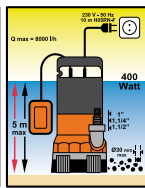

Aguas sucias

Bomba sumergible "MORAY"

Bomba sumergible "SHARK"

Bomba sumergible "ANGLER"

Aguas Limpias

Bomba superficie "RAY" y "TUNNY"

Bomba sumergible "NARWHAL"

Bomba sumergible "DOLPHIN"

Bomba sumergible multietapa "BREAM"

Potencia - 400 watos.	- 850 watos.	- 1.300 watos.	- 800 watos.	- 600 watos.	- 200 watos.	- 400 watos.	- 800 watos.
Caudal - 7.500 l./hora	- 13.500 l./hora	- 25.000 l./hora	- 3.200 l./hora	- 3.000 l./hora	- 4.000 l./hora	- 7.000 l./hora	- 5.500 l./hora
Elevación - 5 mts. de altura.	- 8 mts. de altura.	- 11,5 mts. de altura.	- 40 mts. de altura.	- 35 mts. de altura.	- 5 mts. de altura.	- 8 mts. de altura.	- 30 mts. de altura.
Tipo Agua - AGUAS SUCIAS.	- AGUAS SUCIAS.	- AGUAS SUCIAS.	- AGUAS LIMPIAS.	- AGUAS LIMPIAS.	- AGUAS LIMPIAS.	- AGUAS LIMPIAS.	- AGUAS LIMPIAS.

Cod: 08060130
111,85 euros

Cod: 08060135
123,80 euros

Cod: 08060124
195,30 euros

Cod: 08060147
133,65 euros

Cod: 08060145
110,85 euros

Cod: 08060100
53,40 euros

Cod: 08060120
71,55 euros

Cod: 08060122
181,85 euros

Cabezal electrónico para grupo presión

- encendido y apagado automático
- caudal constante.
- bloqueo de la bomba por ausencia de agua.
- válvula antirretorno.
- 230 voltios / 10 Amp.
- presión máxima 10 bares
- temperatura máxima del agua 60° C
- diámetro máximo 1/2"

Cod: 08060143
57,30 euros

Entronque macho 1" de manguera

15 mm.
Cod: 04021500
8,55 euros

19 mm.
Cod: 04021505
8,10 euros

25 mm.
Cod: 04021510
7,20 euros

Rollo manguera LATFLEX reforzado y accesorios

15 mm. Rollo 15 mts.

Cod: 08070920
19,15 euros

15 mm. Rollo 25 mts.

Cod: 08070930
27,20 euros

Super Flexible

Manguera LATFLEX reforzado

15 mm.rollo 50 mts.

Cod: 08071100

19 mm.rollo 50 mts.

Cod: 08071110

25 mm.rollo 25 mts.

Cod: 08071115

Super Flexible

Manguera LATFLEX

15 mm.rollo 50 mts.

Cod: 08071120

19 mm.rollo 50 mts.