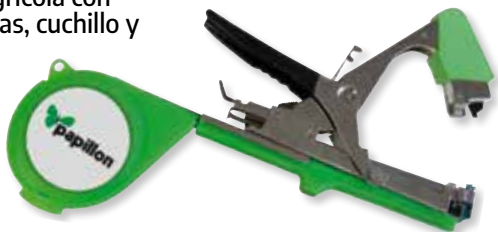

Atadora agrícola con cinta, grapas, cuchillo y muelle.

Cod: 08021050
30,50 euros

Cinta atadora pvc

11 x 0,15 mm. 26 mts.

Verde Cod: 08021055

Azul Cod: 08021065

Blanco Cod: 08021053

7,70 euros

Pack 10 rollos

Pack 10 rollos

Rojo

Cod: 08021070 11 x 0,25 mm. 16 mts.

Cod: 08021060 11 x 0,15 mm. 26 mts.

7,50 euros

Grapas atadora

10.000 unidades.

Cod: 08021075
2,00 euros

Mararrón entutorar pvc verde

2,5 mm x 1kgs. Cod: 08021000

6,20 euros

3,0 mm x 1kgs. Cod: 08021005

6,20 euros

4,0 mm x 1kgs. Cod: 08021010

6,20 euros

Atadura plastificada

50 metros.

Cod: 08060500
3,95 euros

Brida nylon verde

bolsa 100 unids.

2,5 x 100 Cod: 13050200

1,80 euros

3,6 x 140 Cod: 13050205

2,50 euros

3,6 x 200 Cod: 13050210

3,60 euros

4,6 x 200 Cod: 13050215

3,60 euros

4,6 x 300 Cod: 13050220

6,95 euros

4,6 x 390 Cod: 13050225

10,95 euros

Cabezas de acero forjadas en una sola pieza

Cabezas de acero forjadas en una sola pieza

Hacha con mango fibra de vidrio

1.500 grms.

Cod: 08220220

34,30 euros

1.800 grms.

Cod: 08220230

37,35 euros

Hacha con mango fibra de vidrio

500 grms.

Cod: 08220195

12,20 euros

600 grms.

Cod: 08220200

13,20 euros

800 grms.

Cod: 08220210

14,30 euros

Hacha con mango vizcaína

300 grms.

Cod: 08210031

14,25 euros

400 grms.

Cod: 08210033

15,30 euros

500 grms.

Cod: 08210035

16,60 euros

Alcotana 811 mango fibra

500 grms.

Cod: 08180477

16,85 euros

Alcotana 811 (poda)

500 grms.

Cod: 08180475

12,85 euros

Tijera cortacésped

multiposicional

Cod: 08270100

12,90 euros

Tijera cortacésped

multiposicional inoxidable

Cod: 08270490

15,20 euros

Pértiga podar mango de aluminio