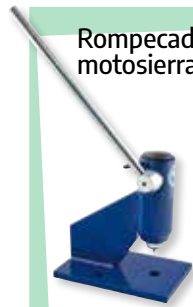

Rompecadenas motosierras