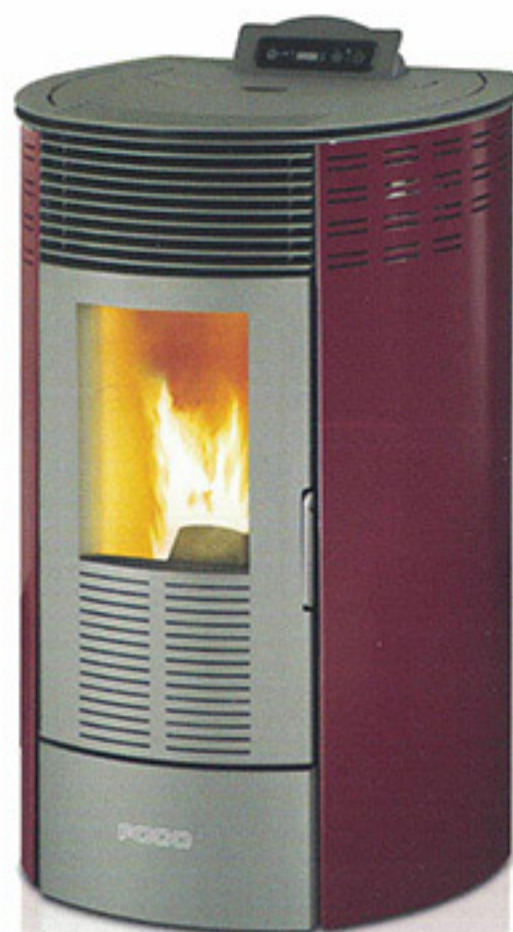

MOD. 8 / 10

160 / 200 m³

A⁺

Telecomando / Remote

Wi-Fi

COLORI
COLORS

Grigio / Grey

Bianco / White

Bordeaux

Nero / Black

DATI TECNICI / TECHNICAL DATA

		MOD. 8	MOD. 10
Potenza globale (max - min) / Heat input	kW	6,97 - 2,84	8,87 - 2,84
Potenza nominale (max - min) / Nominal heat output	kW	6,42 - 2,64	8,02 - 2,64
Consumo orario di pellet (max - min) / Pellet consumption	kg - h	1,4 - 0,6	1,8 - 0,6
Efficienza (max - min) / Efficiency	%	92,7 - 92,06	92,7 - 90,5
Condotto scarico fumi / Smoke outlet tube	ø mm	80	80
Capacità serbatoio pellet / Tank capacity	litres - kg	20 - 13	20 - 13
Autonomia (max - min) / Autonomy	h	22 - 9	22 - 7
Potenza elettrica di esercizio / Nominal power input	W	100 - 300	100 - 300
Dimensioni (L x P x H) / Dimensions (W x D x H)	mm	525 x 510 x 866	525 x 510 x 866
Peso / Net weight	kg	78	78