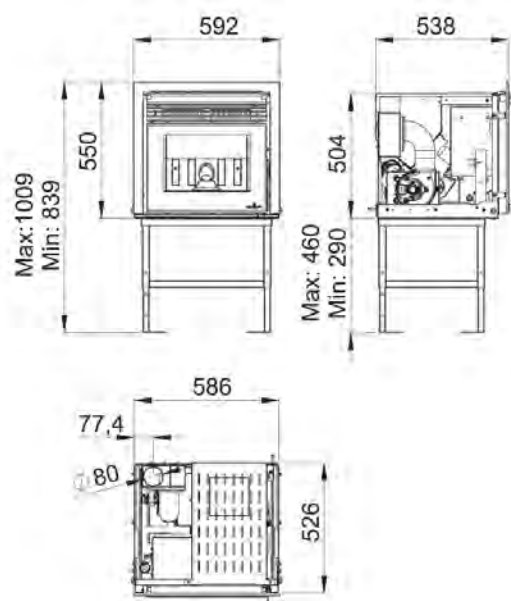

Características

- FastOn
- Oasys Plus
- Sistema de Doble Cámara
- Sistema de Cristal Limpio
- Sistema de Nivel de Carga
- Sistema de Modulación
- Modelo diseñado para un fácil acceso a mantenimientos
- Compatible con Kit Wifi
- Programable
- Sistema de anti-retorno de llama
- Potencia máx: 7kw
- Potencia máx-mín: 6-4kw
- Rendimiento (%): 89-93%
- Consumo mín-máx. (kg/h): 0,95 - 1,4kg/h
- Potencia eléctrica (W): 150 - 300W
- Volumen calefactable (m³): 150m³
- Capacidad del depósito (kg): 11kg/h
- Interior Fundición
- Quemador en fundición
- Autonomía mín-máx (h.): 7-11
- Peso (kg): 85kg
- Diámetro salida de humos (mm): 80mm
- Diámetro aspiración de aire (mm): 40mm
- Ventilación forzada (n° x m³): 1x270